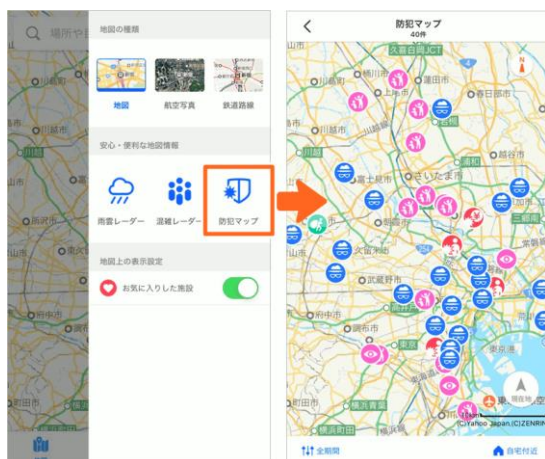

※1 2019年4月1日現在

本リニューアルにより、24時間以内に登録された不審者情報はアイコンが赤丸で囲まれ、すぐにわかるようになりました。また、期間の絞り込みや、自宅付近（※2）の情報がかんたんに確認できます。

※2 「Yahoo! MAP」で「自宅」の登録が必要です。

「防犯マップ」は、大きなニュースにはなりにくい、身近な場所で発生する不審者情報（※3）を、地図と詳細情報で確認できる機能で、2018年3月にiOS版、同年6月にAndroid版を提供開始しました。例えば、帰宅途中の子どもへの「声かけ」や「つきまとい」、路上での「痴漢」「ひったくり」など、「身近な場所で起きていること」を知ることで危険の回避につながります。

※3 情報提供元：日本不審者情報センター

また、「防犯マップ」は、公益社団法人日本PTA全国協議会の推薦マークを取得し、より安全安心にご利用いただけます。

「Yahoo! MAP」は、ユーザーの日常生活をより便利に、より豊かにすることを目的に、2017年4月よりサービスを提供しています。「防犯マップ」は、日々の生活を脅かす不審な事案を分かりやすくユーザーに届けることで、ご自身やご家族の身の安全に対する意識を高めていただくこととはもとより、特に小さなお子様がいるご家族に利用いただくことを目的に開発しました。

「Yahoo! MAP」は日々のおでかけだけでなく、お客様の安全な暮らしに繋げていけるよう、今後も「防犯マップ」の新機能追加や機能改善に尽力してまいります。

■「防犯マップ」の使い方

②安心・便利な地図情報の「防犯マップ」をタップ

③地図を動かしたら再読み込みをタップ

④アイコンをタップして詳細を確認

⑤いつでもどんな事が起きたかわかります

それぞれの事案ごとに、“暴力行為” “わいせつ” “不審者” など、9種類のアイコンで情報を分類しているため、どんな事案が発生したのか、ひと目で確認できます。