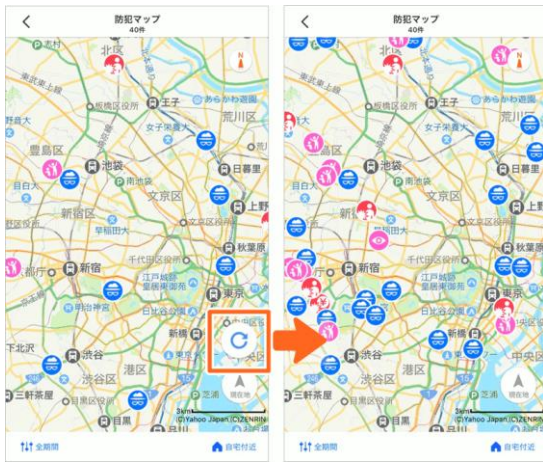

※1 2019年4月1日現在

本リニューアルにより、24時間以内に登録された不審者情報はアイコンが赤丸で囲まれ、すぐにわかるようになりました。また、期間の絞り込みや、自宅付近（※2）の情報がかんたんに確認できます。

※2 「Yahoo! MAP」で「自宅」の登録が必要です。

「防犯マップ」は、大きなニュースにはなりにくい、身近な場所で発生する不審者情報（※3）を、地図と詳細情報で確認できる機能で、2018年3月にiOS版、同年6月にAndroid版を提供開始しました。例えば、帰宅途中の子どもへの「声かけ」や「つきまとい」、路上での「痴漢」「ひったくり」など、「身近な場所で起きていること」を知ることで危険の回避につながります。

※3 情報提供元：日本不審者情報センター

また、「防犯マップ」は、公益社団法人日本PTA全国協議会の推薦マークを取得し、より安全安心にご利用いただけます。

「Yahoo! MAP」は、ユーザーの日常生活をより便利に、より豊かにすることを目的に、2017年4月よりサービスを提供しています。「防犯マップ」は、日々の生活を脅かす不審な事案を分かりやすくユーザーに届けることで、ご自身やご家族の身の安全に対する意識を高めていただくこととはもとより、特に小さなお子様がいるご家族に利用いただくことを目的に開発しました。

「Yahoo! MAP」は日々のおでかけだけでなく、お客様の安全な暮らしに繋げていけるよう、今後も「防犯マップ」の新機能追加や機能改善に尽力してまいります。

■「防犯マップ」の使い方

②安心・便利な地図情報の「防犯マップ」をタップ

③地図を動かしたら再読み込みをタップ

④アイコンをタップして詳細を確認

⑤いつでもどんな事が起きたかわかります

それぞれの事案ごとに、“暴力行為” “わいせつ” “不審者” など、9種類のアイコンで情報を分類しているため、どんな事案が発生したのか、ひと目で確認できます。