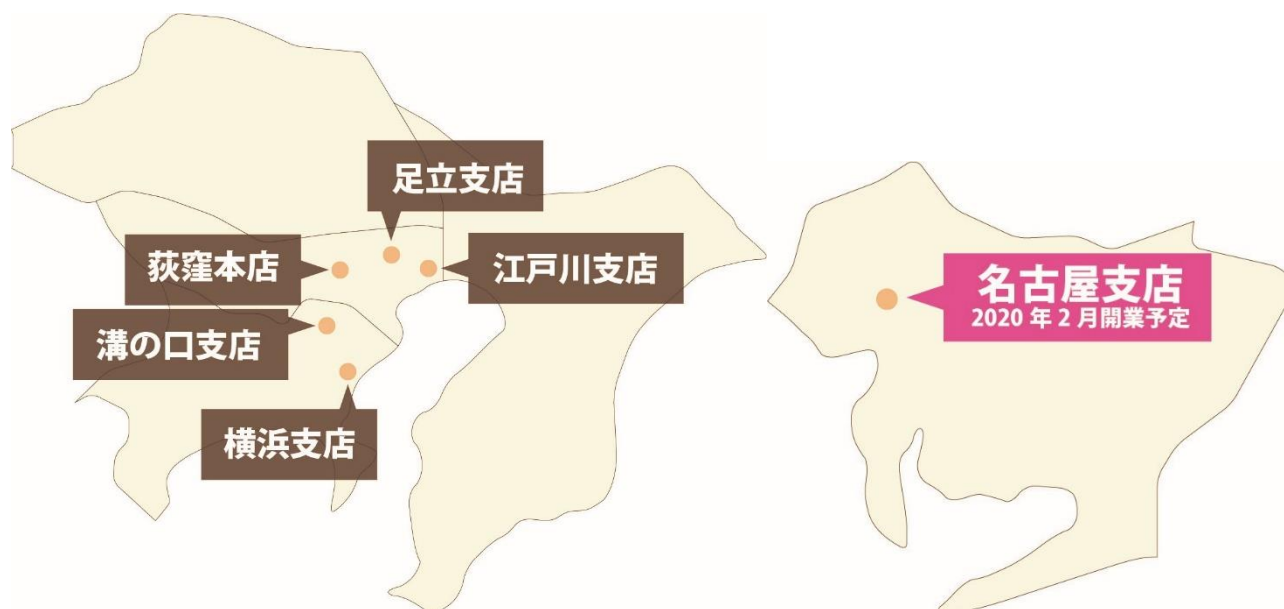

■今までの展開と今後について

メルディア リアルティの商号変更前の社名である「三栄リビングパートナー」は、2015年に東京都杉並区にて開業いたしました。2018年3月には神奈川県横浜市中区に2店舗目となる横浜支店を、11月には東京都江戸川区に3店舗目となる江戸川支店を開業し、グループの分譲商品の販売シェアを高めております。

2018年10月1日からは「株式会社メルディア リアルティ」と商号変更し、中長期的にグループで供給するすべての分譲商品を販売する「製販一体」を実現すべく、グループの分譲住宅供給エリアにおいて積極的な出店を計画し、2019年6月には東京都足立区に4店舗目となる足立支店を、12月には5店舗目となる溝の口支店を開業いたしました。

今後メルディア リアルティは、メルディアグループの最前線の販売部門として、メルディアブランド浸透とともに、一人一人のお客様に対して、ベストな住まいを提供してまいります。

メルディア リアルティの店舗展開

▲首都圏エリア