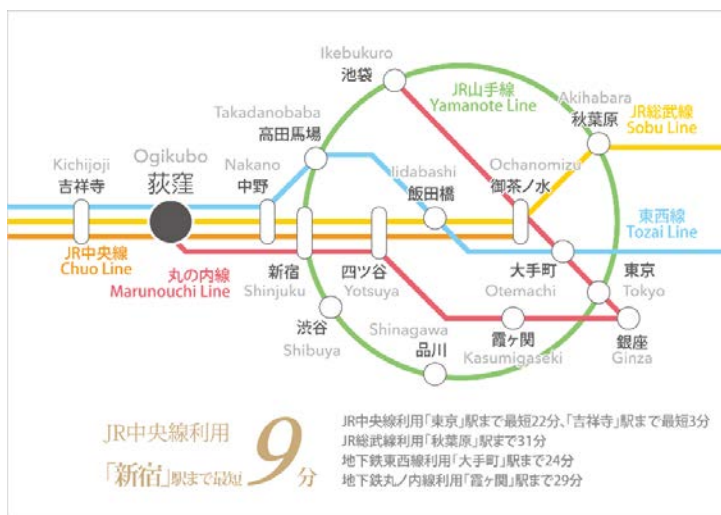

概要

- ホテル名：ホテルメルディア荻窪
- 住所：〒167-0032 東京都杉並区天沼3-9-3
- 規模：地上6階
- 設計・施工：みずび建設株式会社
- 敷地面積：410.970㎡ (124.31坪)
- 建築面積：340.800㎡ (103.69坪)
- 延床面積：1591.650㎡ (481.47坪)

JR中央線・総武線・地下鉄東西線・丸ノ内線「荻窪」駅北口より徒歩5分

■客室：シングル22室、ダブル18室、ツイン4室、トリプルルーム2室

■屋外施設：駐車場4台

■URL：<https://www.hotel-meldia.com/ogikubo/>

ホテルメルディア荻窪の特色

- ① 利便性の高い荻窪駅から徒歩5分の好立地。周辺には飲食店やコンビニエンスストアも多数。
- ② 「荻窪」駅より「新宿」駅へ最短9分、「東京」駅へ最短22分（JR中央線利用）。
「荻窪」駅は東京メトロ丸ノ内線の始発駅でもあり、また東京メトロ東西線も直通運転しているため都心へのアクセスが良好。
- ③ 東京23区内にありながら、屋外駐車場あり（予約制、有料）。青梅街道沿いにあり環状8号線も近く、車でのアクセスも良好。
- ④ フロントにはアメニティグッズコーナー、ロビーではコーヒーサービスあり。（無料）
- ⑤ 都心で希少価値の高いトリプルルームを2部屋用意。グループやファミリーでの利用に便利。

インバウンド需要・東京オリンピックへ向けて

新宿より西側の中央線沿線にはビジネスホテルが少なく、現在営業中の「ホテルメルディア荻窪」前身である「ホテルクラブイン荻窪」の稼働率は年間を平均して97~98%と非常に高い水準を維持しております。2020年の東京オリンピックではたくさんの旅行客が東京へやってくるため、ホテル需要は更に増大することが予想されます。今後、ビジネス利用はもちろん旅行での利用にも対応してまいります。